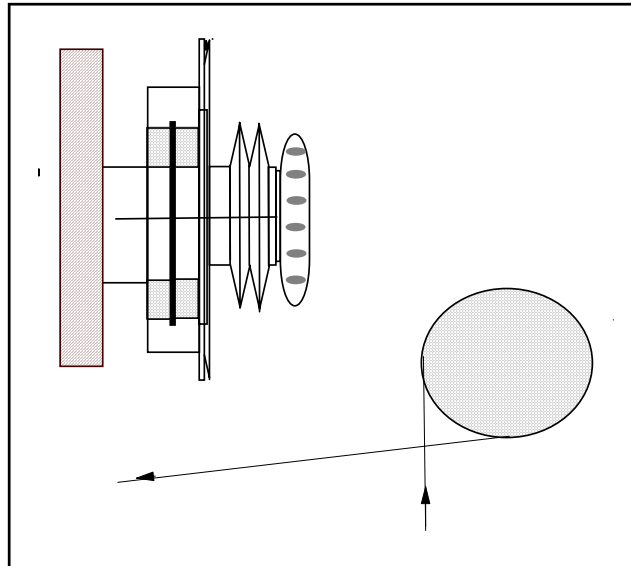

ref. 3.0050.1

FREIN SIMPLE FIL " FF 50 "

PRODUITS

MONOFIL

min. 0.05 mm

max. 0.5 mm

BOBINES

160 DIN

250 DIN

400 DIN

- VITESSE MAX. 1200 m/min.
- TENSION 0.2-5 N (20-500 gr.)
- FAIBLE INERTIE - ENTRETIEN RÉDUIT